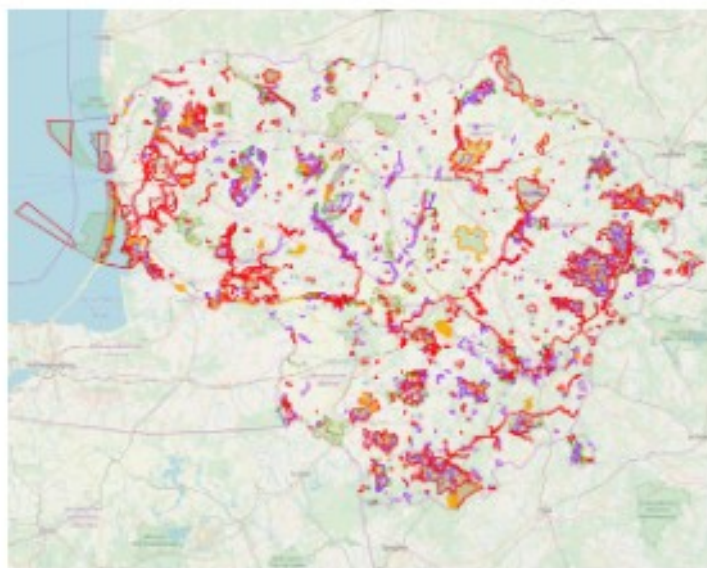

## BBATG

© MAC

**Buveinė -> Būklė -> Apsaugos Tikslas -> Gamtotvarka = BBATG**

# Gamtotvarkos žemėlapis

Gamtotvarkos žemėlapis

[Ijungti žemėlapij](#)

[Žiūrėti metadeta](#)

[www.biomon.lt](http://www.biomon.lt)

[www.biomon.lt](http://www.biomon.lt)