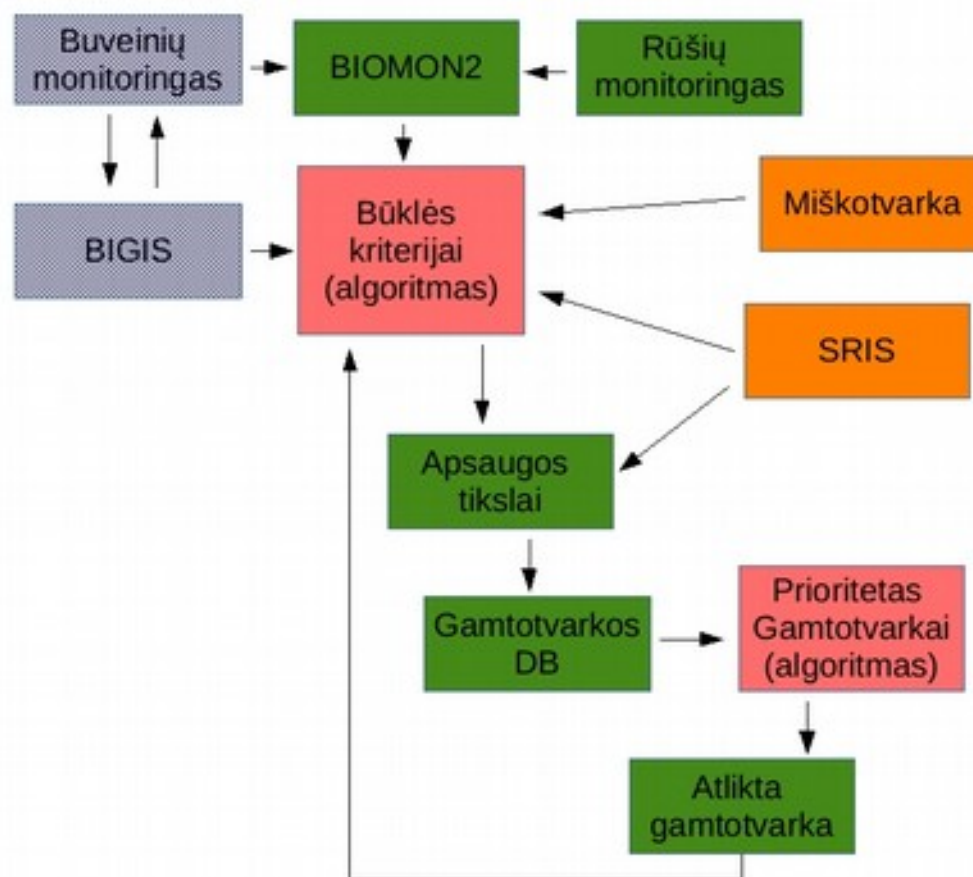

# LIFE integruotasis projektas

## NATURA 2000 TINKLO VALDYMO OPTIMIZAVIMAS LIETUVOJE

NATURALIT

Giedrius Vaivilavičius. IP LIFE projekto „Natura 2000 tinklo valdymo optimizavimas Lietuvoje gamtosaugos ekspertas.

[naturalit.lt](http://naturalit.lt)

## BBATG

© MAC

**Buveinė -> Būklė -> Apsaugos Tikslas -> Gamtotvarka = BBATG**